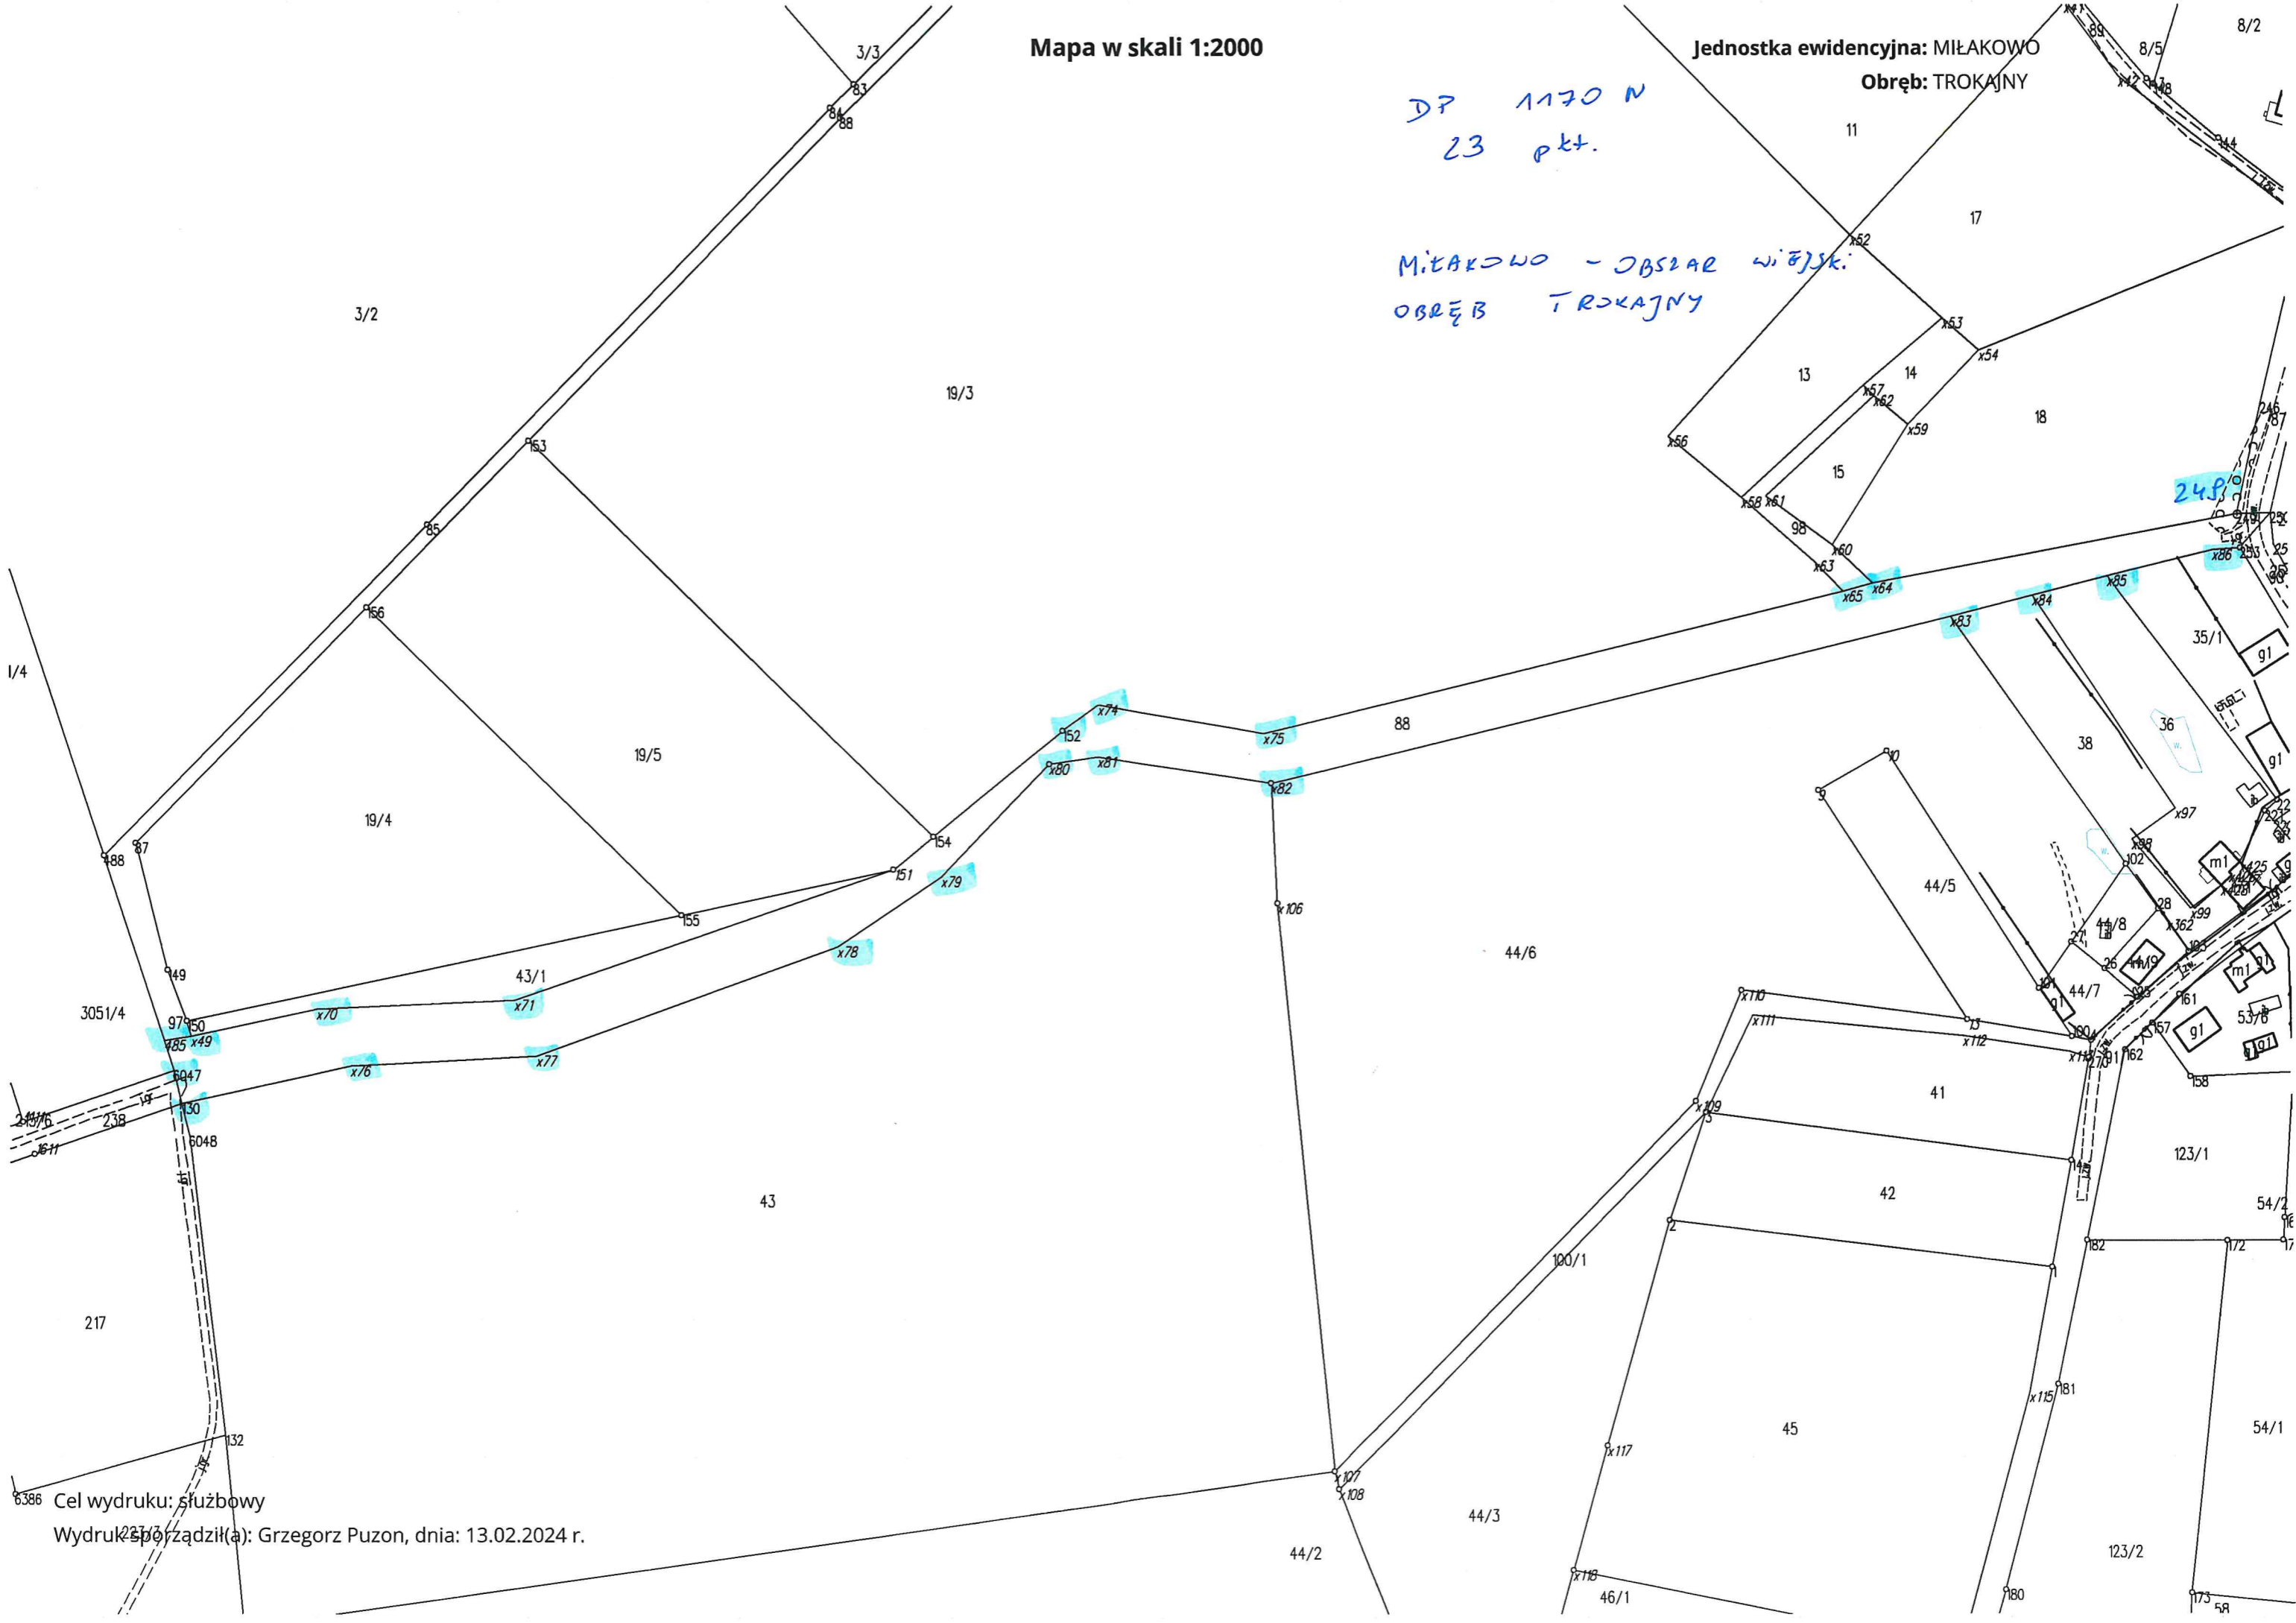

Mapa w skali 1:2000

Jednostka ewidencyjna: MIŁAKOWO

Obręb: TROKAJNY

DP 1170 N
23 pkt.

MIŁAKOWO - OBSZAR WIEJSKI
OBRĘB TROKAJNY

2489

6386 Cel wydruku: służbowy
Wydruk sporządził(a): Grzegorz Puzon, dnia: 13.02.2024 r.